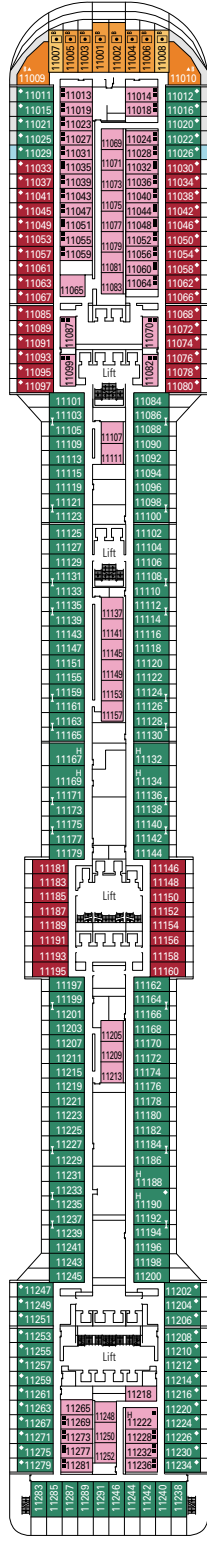

DECK 11
MERAVIGLIA