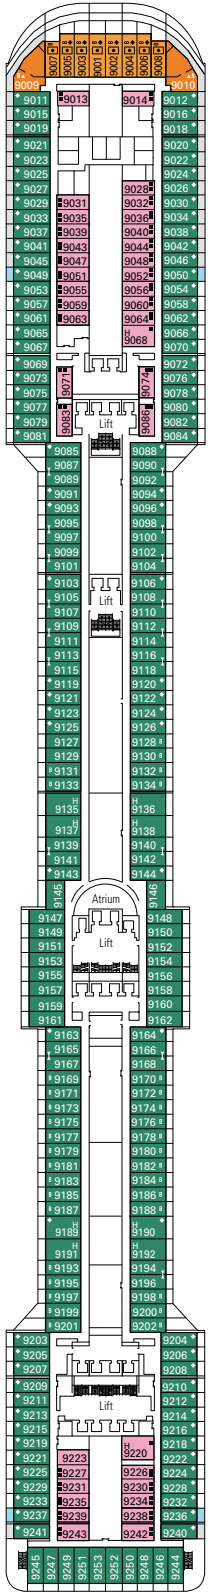

PIAZZA SAN GIORGIO

DECK 9
RADIO SO